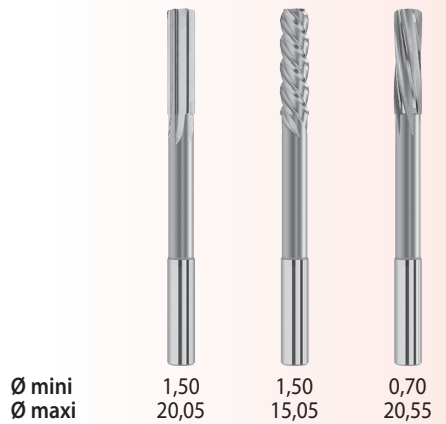

48 heures
Horas
hours
Ore

**SERVICE DÉPANNAGE
EMERGENCY SERVICE
SERVICIO URGENTE
SERVIZIO EMERGENZA**

Délai d'expédition garanti 48 heures pour tout alésoir réalisé à partir d'outils standards:

- cotes ou tolérances spéciales, angles spéciaux, alésoirs étagés, tarif incorporant la rectification spéciale.

Shipment guaranteed within 48 hours for any reamer made from standard tools:

- special diameters or tolerances, special angles, step reamers, list including the grinding special cost.

Plazo de entrega garantizado 48 horas para todos los escariadores realizados a partir de medidas estándar:

- cotas y tolerancias especiales, ángulos especiales, escariadores escalonados, tarifa incorporando la rectificación especial.

Fabbricazione garantita in 48 ore (consegna 4/5 gg.) per ogni alesatore realizzato partendo da utensili standard:

- dimensioni e/o tolleranze speciali, angoli speciali, alesatori a gradino, prezzo comprendente rettifica speciale.

**QUEUE CYLINDRIQUE
STRAIGHT SHANK
CON MANGO / CODOLO CILINDRICO**

magafor 619 639 659

Pages
Páginas Pagina 166 167 161

Ø	Prix unitaire pour 1	Unit price for 2	Precio unitario para 3	Prezzo unitario per 4	Prezzo unitario per 5 & +
0,70 - 3,79	€ 182,43	€ 119,32	€ 89,49	€ 79,17	€ 72,28
3,80 - 5,99	164,07	102,11	73,43	64,25	53,93
6,00 - 7,99	170,95	107,85	78,02	67,70	61,95
8,00 - 9,99	182,43	120,47	90,64	79,17	72,28
10,00 - 11,99	189,31	126,21	97,53	87,19	79,17
12,00 - 13,99	199,63	137,68	109,00	97,53	89,49
14,00 - 15,99	224,87	160,63	133,08	122,77	113,59
16,00 - 20,55	239,80	191,61	161,78	151,44	144,56

**QUEUE CÔNE MORSE
MORSE TAPER SHANK
CONO MORSE
CON CODOLO CONICO MORSE**

magafor 629 649 669

Pages
Páginas Pagina 166 167 161